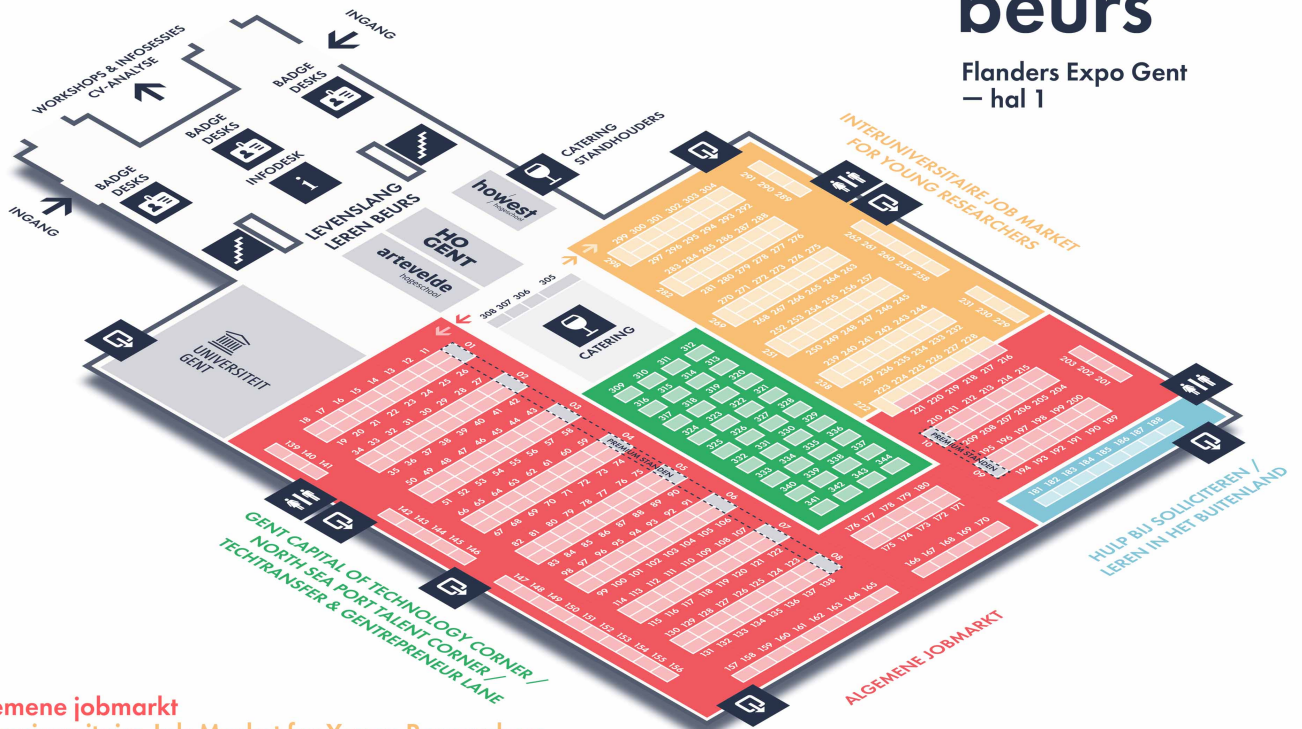

**afstudeer
beurs**

Interuniversity Job Market for
Young Researchers

Levenslang
leren beurs

27.03.25 - Flanders Expo Gent
12.00 - 19.00

Interuniversitaire Job Market for Young Researchers 2025

afstudeerbeurs

Flanders Expo Gent
- hal 1

Algemene jobmarkt
Interuniversitaire Job Market for Young Researchers
Gent Capital of Technology Corner / North Sea Port Talent Corner /
TechTransfer & Gentpreneur Lane
Levenslang Leren beurs